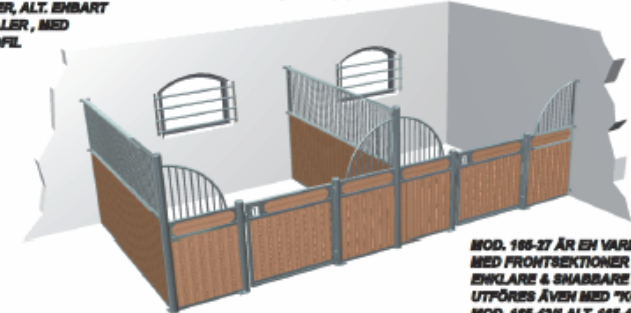

BOX 165-37

MOD. 165-37, EXKLUSIV
UTFORMNING EX. VIS VID
BREDA BOXAR.

FASAD, SPONTAD PLANK,
138x42 MM, MED EL. UTAN
LUFTHÅL

BOX 165-70

MED ÖPPNINGSBAR FRONT
SOM MEDGER UTGÖDSLING
MED MASKIN.

MELLANVÄGGAR I HELA
SEKTIONER, ALT. SBBART
OVANGALLER, MED
GOLVPROFIL

BOX 165-27

MOD. 165-27 ÄR EN VARIANT AV 165-25 BOXEN,
MED FRONTSSEKTIONER FÖR FASTBULTNING.
ENKLARE & SNABBARE MONTAGE. FRONTEN
UTFÖRES ÄVEN MED "KONKAVA" FRONTGALLER -
MOD. 165-42/1 ALT. 165-42/2

GÖR STALLARBETET ROLIGARE!
MUCKNING OCH RENGÖRING UNDERLÄTTAS
MED SIKO RUNDGÅENDE UTGÖDSLING.
HÄSTAN INGET STALL ÄR FÖR LITET.
HÖR MED OSS OM MÖJLIGHETEN ATT INSTALLERA
RUNDGÅENDE UTGÖDSLING FRÅN SIKO I ERT STALL.