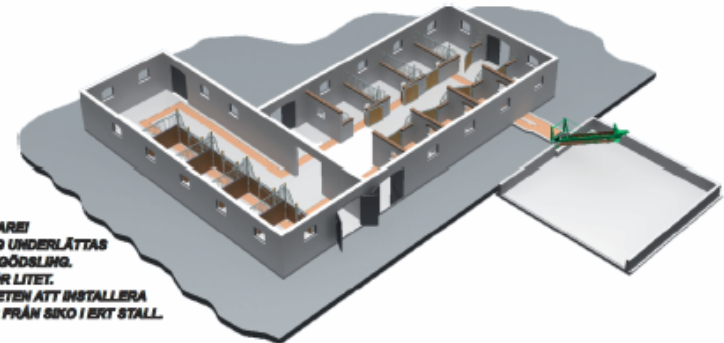

SIKO® HÄSTBOXAR, TILLVERKAS MÅTTANPASSADE I STANDARD, EXKLUSIV- OCH SPECIALUTFÖRANDE

- MED ELLER UTAN STOLPAR, OCH MED UTFYLLNADSPANK AV TRÄ (GRAN, FUR, LÄRK M.M.) ALT. PLAST, ENLIGT ERA ÖNSKEMÅL -

- Vårt huvudkoncept är att leverera en boxinredning i måttanpassade sektioner för direktmontage, vilket minimerar montageid och kostnader.

165-16 RESP. 165-17 BOXEN
LEVERERAS SOM REGEL
MIDDELAD BOXDÖRR
(SLAG-DÖRR) MED FÄLL-
BAR GALLER-ÖVERDEL.
DÖRREN KAN ÄVEN
FÅS I "HEL"-UTFÖRANDE,
MED ALT. UTAN ÖPPN-
INGSBART GALLER.

BOX 165-17

165-17 BOXEN UTFÖRES MED
DEKOR-PLANKA, VÄLVT OVAN-
GALLER OCH VALVBÅGE

BOX 165-37

MOD. 165-37, EXKLUSIV
UTFORMNING EX. VIS VID
BREDA BOXAR.

FASAD, SPONTAD PLANK,
138x42 MM, MED EL. UTAN
LUFTHÅL

BOX 165-70

MED ÖPPNINGSBAR FRONT
SOM MEDGER UTGÖDSLING
MED MASKIN.

MELLANVÄGGAR I HELA
SEKTIONER, ALT. SBBART
OVANGALLER, MED
GOLVPROFIL

BOX 165-27

MOD. 165-27 ÄR EN VARIANT AV 165-25 BOXEN,
MED FRONTSSEKTIONER FÖR FASTBULTNING.
ENKLARE & SNABBARE MONTAGE. FRONTEN
UTFÖRES ÄVEN MED "KONKAVA" FRONTGALLER -
MOD. 165-42/1 ALT. 165-42/2

GÖR STALLARBETET ROLIGARE!
MUCKNING OCH RENGÖRING UNDERLÄTTAS
MED SIKO RUNDGÅENDE UTGÖDSLING.
HÄSTAN INGET STALL ÄR FÖR LITET.
HÖR MED OSS OM MÖJLIGHETEN ATT INSTALLERA
RUNDGÅENDE UTGÖDSLING FRÅN SIKO I ERT STALL.